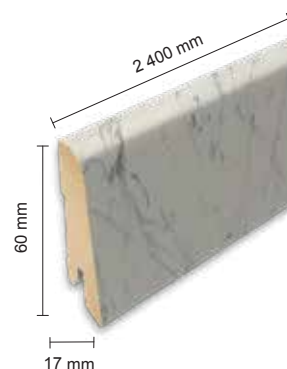

Odporúčaná lišta: **L577**

- montáž na úchyty
- dostupné plastové prvky k lište