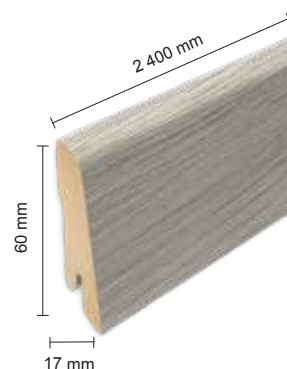

Odporúčaná lišta: **L557**

- montáž na úchyty
- dostupné plastové prvky k lište