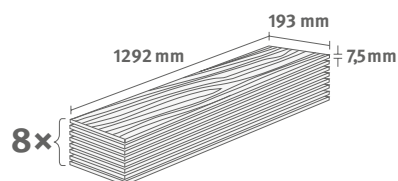

Dub Almington prírodný EHD031

Katalógové číslo: **485557**
Objednávkový kód: **4840031**

7,5/33 Classic

Balenie: **1,995 m²**