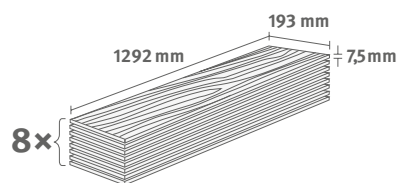

Dub Monfort přírodní EHD014

Katalógové číslo: **338228**
Objednávkový kód: **4840014**

7,5/33 Classic

Balenie: **1,995 m²**