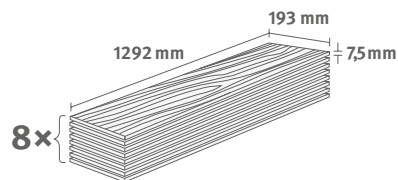

Odporúčaná lišta: **L557**

- montáž na úchyty
- dostupné plastové prvky k lište

Borovica Zappulla svetlá EHD020

Katalógové číslo: **338150**
 Objednávkový kód: **4840020**

7,5/33 Classic

Balenie: **1,995 m²**