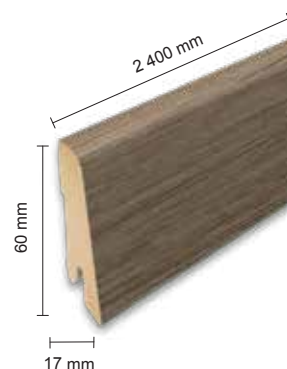

Odporúčaná lišta: **L455**

- montáž na úchyty
- dostupné plastové prvky k lište