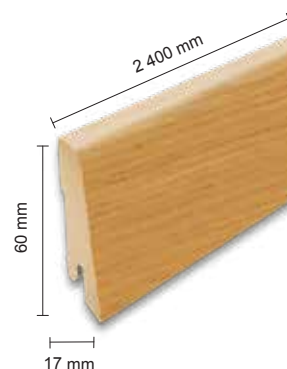

- montáž na úchyty
- dostupné plastové prvky k lište

Dub Timbara hnedý EHD023

Katalógové číslo: **339102**
Objednávkový kód: **4850023**

7,5/33 Large

Balenie: **2,543 m²**

Odporúčaná lišta: **L509**

- montáž na úchyty
- dostupné plastové prvky k lište