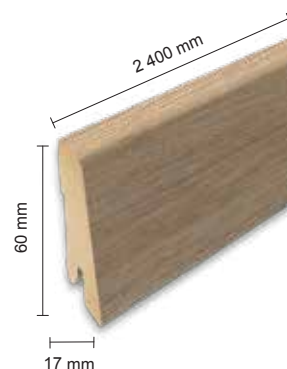

Odporúčaná lišta: **L548**

- montáž na úchyty
- dostupné plastové prvky k lište