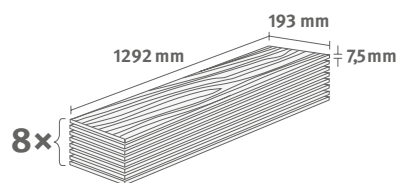

Balenie: **1,995 m²**

Odporúčaná lišta: **L385**

- montáž na úchyty
- dostupné plastové prvky k lište

Borovica Carpio EHD025

Katalógové číslo: **338051**
Objednávkový kód: **4840025**

7,5/33 Classic

Balenie: **1,995 m²**