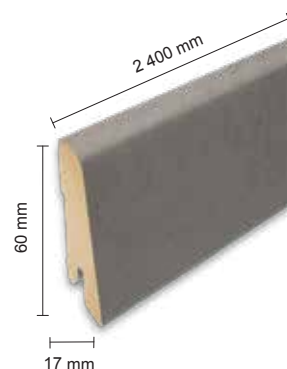

Odporúčaná lišta: **L598**

- montáž na úchyty
- dostupné plastové prvky k lište