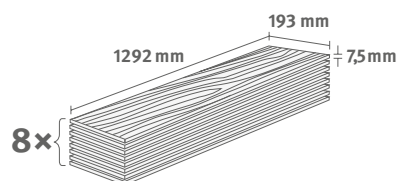

Dub Berdal přírodní EHD033

Katalógové číslo: **485519**
Objednávkový kód: **4840033**

7,5/33 Classic

Balenie: **1,995 m²**