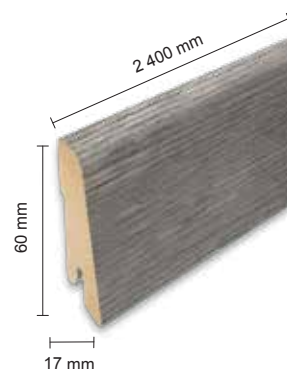

Odporúčaná lišta: **L452**

- montáž na úchyty
- dostupné plastové prvky k lište

Borovica Zappulla EHD021

Katalógové číslo: **338129**
Objednávkový kód: **4840021**

7,5/33 Classic

Balenie: **1,995 m²**

Odporúčaná lišta: **L555**