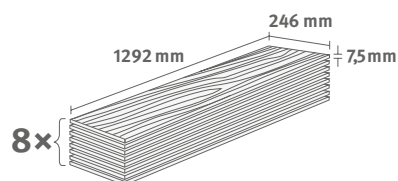

Odporúčaná lišta: **L455**

- montáž na úchyty
- dostupné plastové prvky k lište

Bridlica Jura antracitová EHD034

Katalógové číslo: **484420**
Objednávkový kód: **4850034**

7,5/33 Large

Balenie: **2,543 m²**