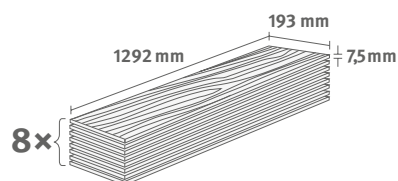

Dub Calora sivý EHD024

Katalógové číslo: **338082**
Objednávkový kód: **4840024**

7,5/33 Classic

Balenie: **1,995 m²**