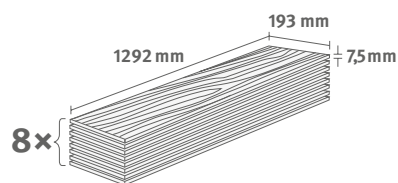

Dub hrubo rezaný sivý EHD002

Katalógové číslo: **338341**
Objednávkový kód: **4840002**

7,5/33 Classic

Balenie: **1,995 m²**