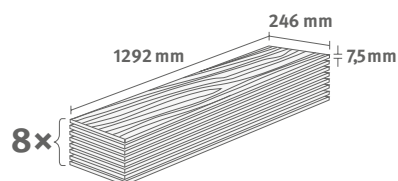

- montáž na úchyty
- dostupné plastové prvky k lište

Dub Timbara hnedý EHD023

Katalógové číslo: **339102**
Objednávkový kód: **4850023**

7,5/33 Large

Balenie: **2,543 m²**

Odporúčaná lišta: **L509**

- montáž na úchyty
- dostupné plastové prvky k lište