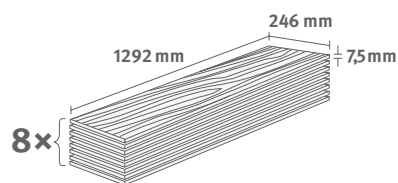

7,5/33 Large

Balenie: **2,543 m²**

Odporúčaná lišta: **L577**

- montáž na úchyty
- dostupné plastové prvky k lište

Dub Waltham biely EHD030

Katalógové číslo: **484482**
Objednávkový kód: **4850030**

7,5/33 Large