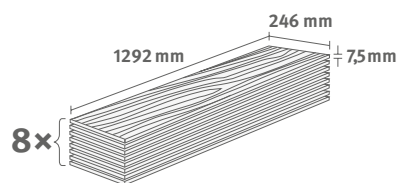

Chromix strieborný EHD035

Katalógové číslo: **484390**
Objednávkový kód: **4850035**

7,5/33 Large

Balenie: **2,543 m²**