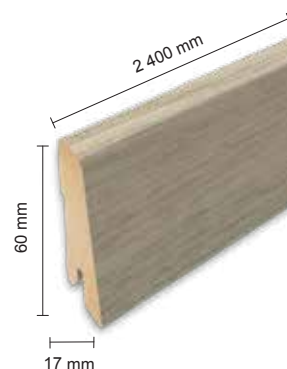

Katalógové číslo: **339133**
Objednávkový kód: **4850022**

7,5/33 Large

Balenie: **2,543 m²**

Odporúčaná lišta: **L558**

- montáž na úchyty
- dostupné plastové prvky k lište

Dub hrubo rezaný sivý EHD002

Katalógové číslo: **338341**
Objednávkový kód: **4840002**