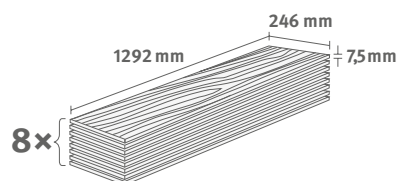

Balenie: **1,995 m²**

Odporúčaná lišta: **L556**

- montáž na úchyty
- dostupné plastové prvky k lište

Dub Sereda EHD029

Katalógové číslo: **484512**
Objednávkový kód: **4850029**

7,5/33 Large

Balenie: **2,543 m²**