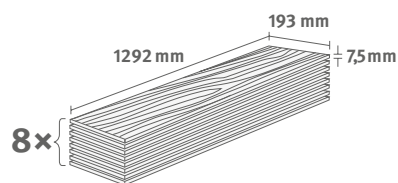

Dub Monfort biely EHD013

Katalógové číslo: **338259**
Objednávkový kód: **4840013**

7,5/33 Classic

Balenie: **1,995 m²**