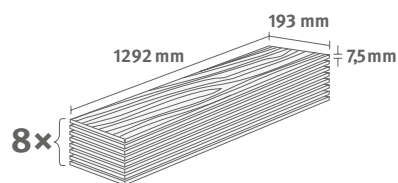

Dub Elva hnedý EHD028

Katalógové číslo: **337924**
Objednávkový kód: **4840028**

7,5/33 Classic

Balenie: **1,995 m²**