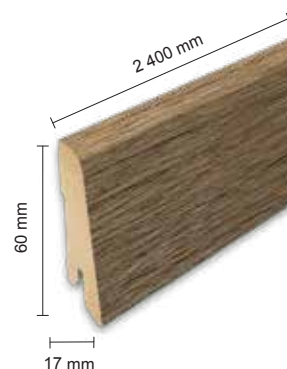

Dub Elva hnedý EHD028

Katalógové číslo: **337924**
Objednávkový kód: **4840028**

7,5/33 Classic

Balenie: **1,995 m²**