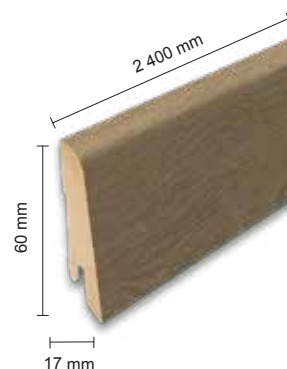

Dub Berdal přírodní EHD033

Katalógové číslo: **485519**
Objednávkový kód: **4840033**

7,5/33 Classic

Balenie: **1,995 m²**