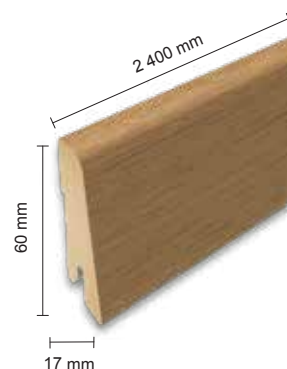

- montáž na úchyty
- dostupné plastové prvky k lište

Dub Timbara hnedý EHD023

Katalógové číslo: **339102**
Objednávkový kód: **4850023**

7,5/33 Large

Balenie: **2,543 m²**

Odporúčaná lišta: **L509**

- montáž na úchyty
- dostupné plastové prvky k lište