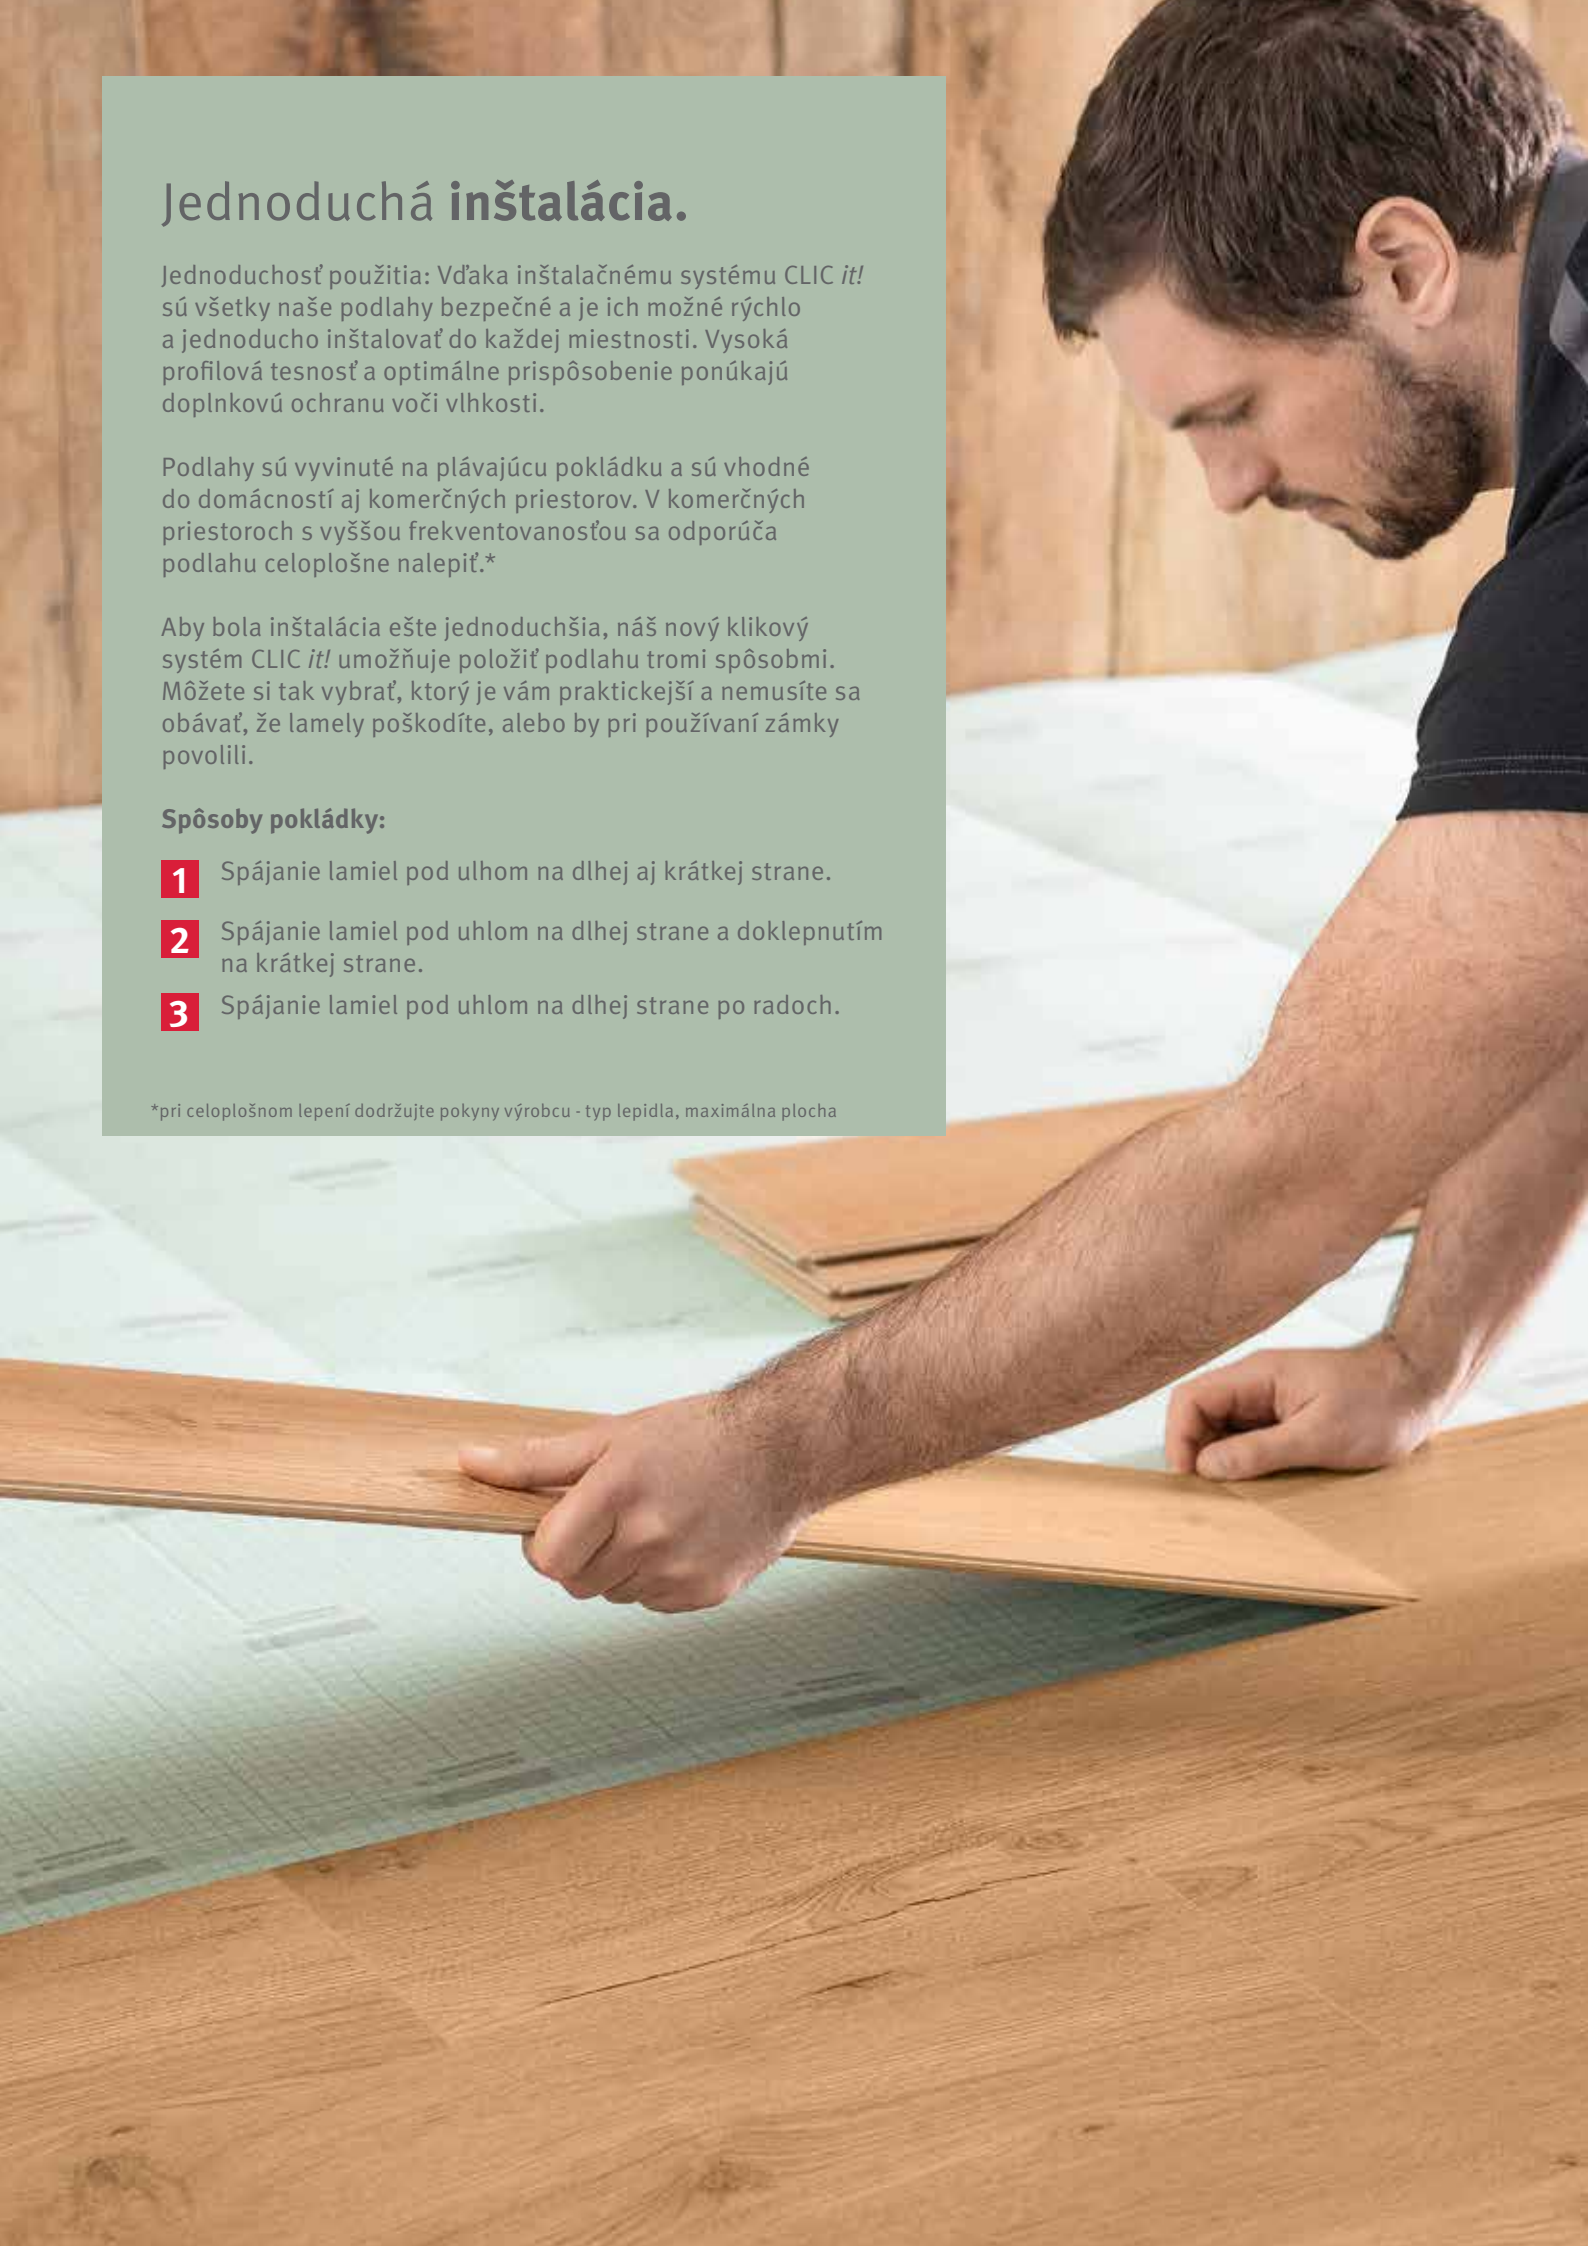

Jednoduchá inštalácia.

Jednoduchosť použitia: Vďaka inštaláčnemu systému CLIC *it!* sú všetky naše podlahy bezpečné a je ich možné rýchlo a jednoducho inštalovať do každej miestnosti. Vysoká profilová tesnosť a optimálne prispôbenie ponúkajú doplnkovú ochranu voči vlhkosti.

Podlahy sú vyvinuté na plávajúcu pokládku a sú vhodné do domácností aj komerčných priestorov. V komerčných priestoroch s vyššou frekventovanosťou sa odporúča podlahu celoplošne nalepiť.*

Aby bola inštalácia ešte jednoduchšia, náš nový klikový systém CLIC *it!* umožňuje položiť podlahu tromi spôsobmi. Môžete si tak vybrať, ktorý je vám praktickejší a nemusíte sa obávať, že lamely poškodíte, alebo by pri používaní zámky povolili.

Spôsoby pokládky:

1. **1** Spájanie lamiel pod uhlom na dlhej aj krátkej strane.
2. **2** Spájanie lamiel pod uhlom na dlhej strane a doklepnutím na krátkej strane.
3. **3** Spájanie lamiel pod uhlom na dlhej strane po radoch.

*pri celoplošnom lepení dodržujte pokyny výrobcu - typ lepidla, maximálna plocha