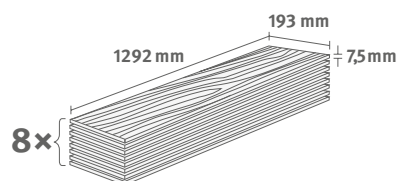

Balenie: **2,543 m²**

Odporúčaná lišta: **L511**

- montáž na úchyty
- dostupné plastové prvky k lište

Dub Elva biely EHD027

Katalógové číslo: **337955**
Objednávkový kód: **4840027**

7,5/33 Classic

Balenie: **1,995 m²**