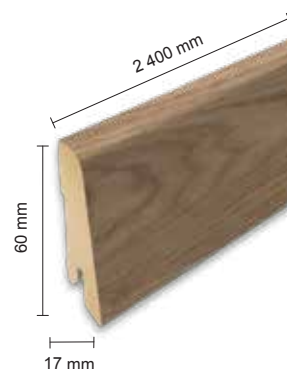

Katalógové číslo: **485557**
Objednávkový kód: **4840031**

7,5/33 Classic

Balenie: **1,995 m²**

Odporúčaná lišta: **L573**

- montáž na úchyty
- dostupné plastové prvky k lište

Dub Elva hnedý EHD028

Katalógové číslo: **337924**
Objednávkový kód: **4840028**