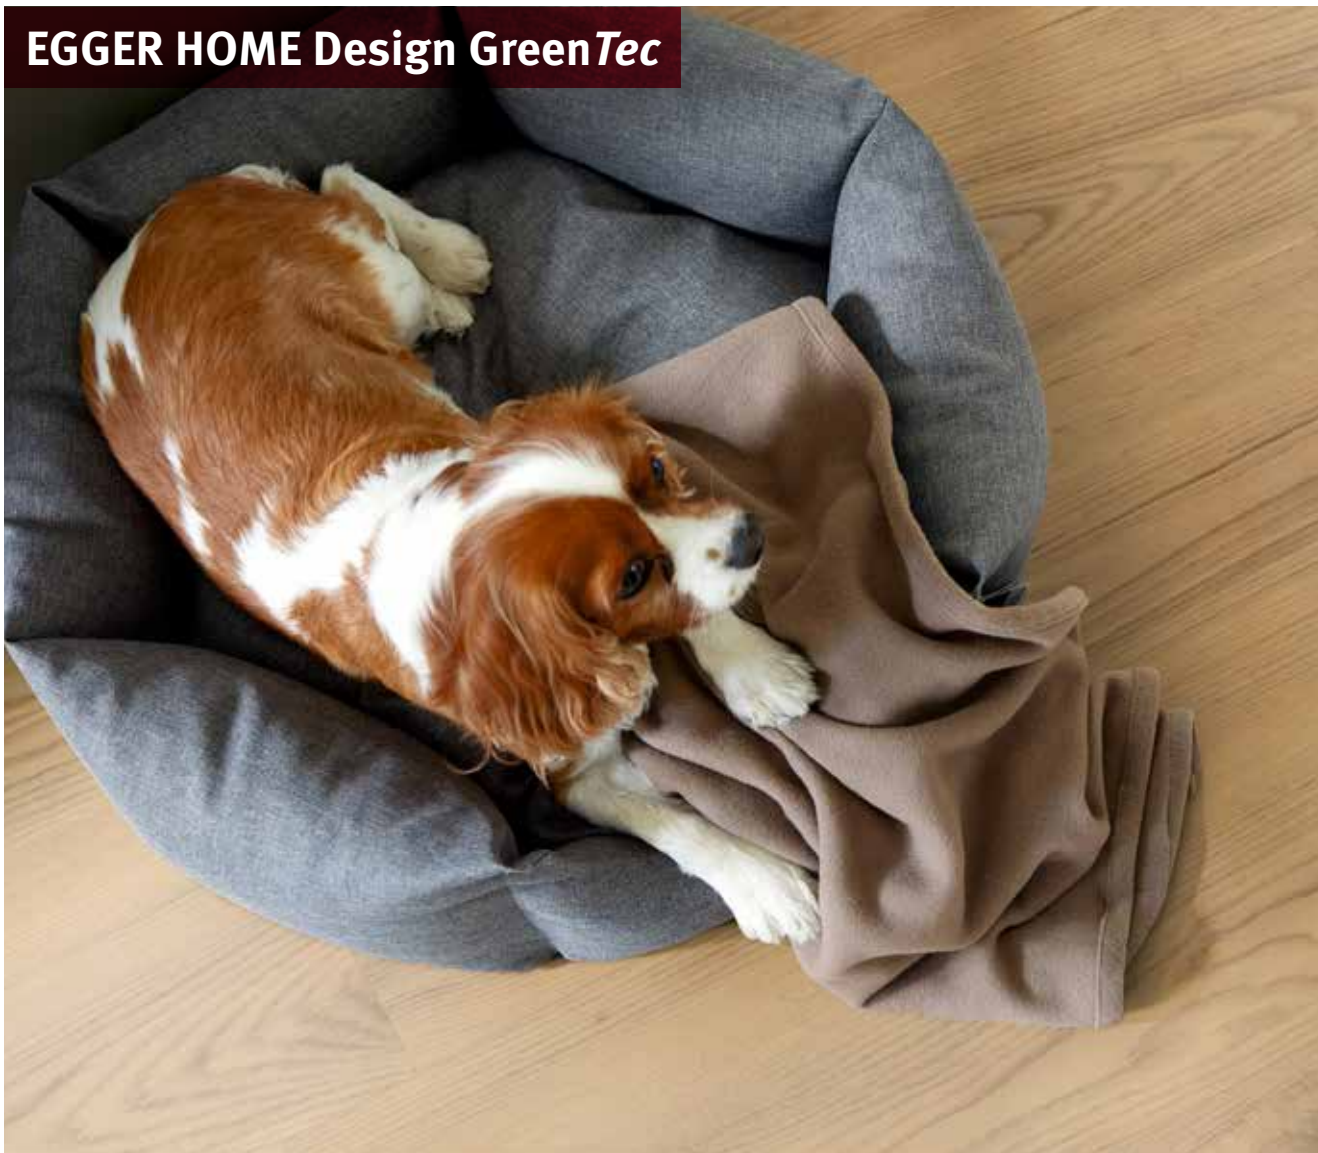

Dub Timbara hnedý EHD023

Katalógové číslo: **339102**
Objednávkový kód: **4850023**

7,5/33 Large

Balenie: **2,543 m²**

Odporúčaná lišta: **L509**

- montáž na úchyty
- dostupné plastové prvky k lište