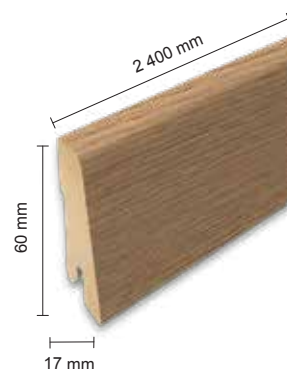

Dub Pitaru EHD032

Katalógové číslo: **484451**
Objednávkový kód: **4850032**

7,5/33 Large

Balenie: **2,543 m²**