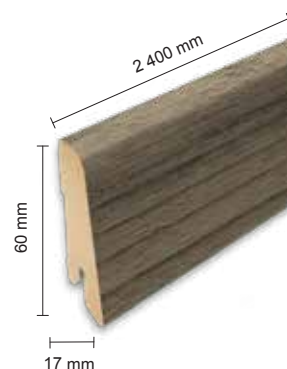

Odporúčaná lišta: **L556**

- montáž na úchyty
- dostupné plastové prvky k lište