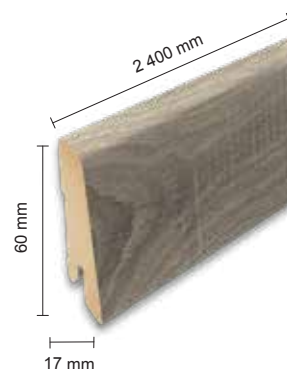

Dub hrubo rezaný sivý EHD002

Katalógové číslo: **338341**
Objednávkový kód: **4840002**

7,5/33 Classic

Balenie: **1,995 m²**