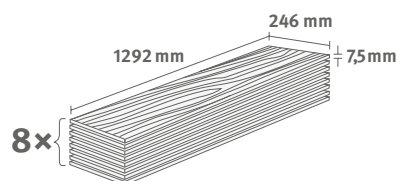

Balenie: **1,995 m²**

Odporúčaná lišta: **L201**

- montáž na úchyty
- dostupné plastové prvky k lište

Kameň sivý EHD012

Katalógové číslo: **339164**
Objednávkový kód: **4850012**

7,5/33 Large

Balenie: **2,543 m²**