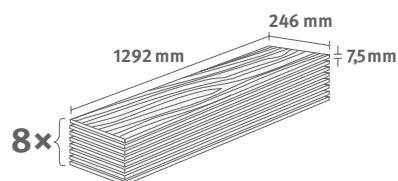

Dub Pitaru EHD032

Katalógové číslo: **484451**
Objednávkový kód: **4850032**

7,5/33 Large

Balenie: **2,543 m²**