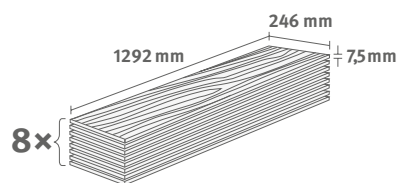

Odporúčaná lišta: **L367**

- montáž na úchyty
- dostupné plastové prvky k lište

Kameň čierny EHD011

Katalógové číslo: **339195**
Objednávkový kód: **4850011**

7,5/33 Large

Balenie: **2,543 m²**

Odporúčaná lišta: **L451**