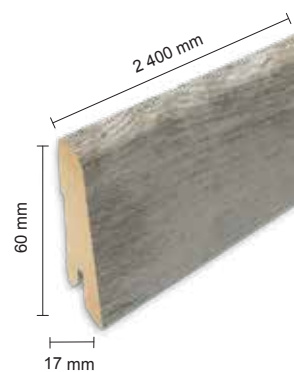

Odporúčaná lišta: **L557**

- montáž na úchyty
- dostupné plastové prvky k lište

Borovica Zappulla svetlá EHD020

Katalógové číslo: **338150**
 Objednávkový kód: **4840020**

7,5/33 Classic

Balenie: **1,995 m²**