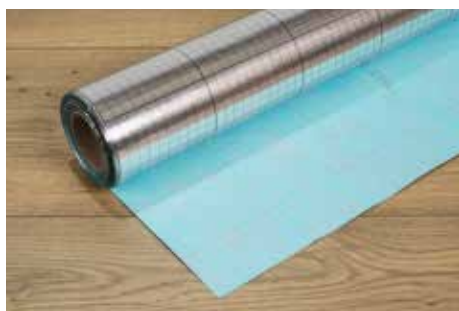

Montáž a ošetrovanie podlahy

Parozábrana Alu Flex 0,2 mm

Vytvára kvalitnú izoláciu, ktorá chráni podlahu pred zvyškovou vlhkosťou z podkladu. Parozábrana je nevyhnutná na minerálne podklady. Spoj je potrebné prelepiť hliníkovou páskou, parozábrana sa neprekladá v spojoch a inštaluje sa striebornou stranou nahor.

Obj. kód: 5840200