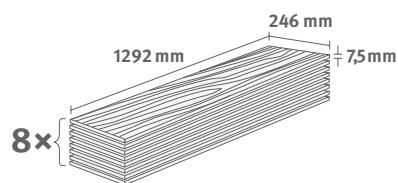

Dub Timbara EHD022

Katalógové číslo: **339133**
Objednávkový kód: **4850022**

7,5/33 Large

Balenie: **2,543 m²**