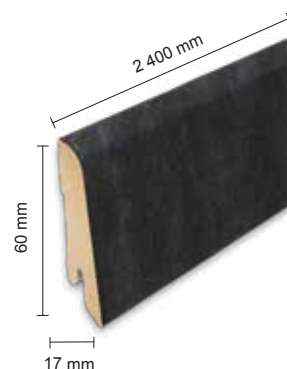

Odporúčaná lišta: **L367**

- montáž na úchyty
- dostupné plastové prvky k lište