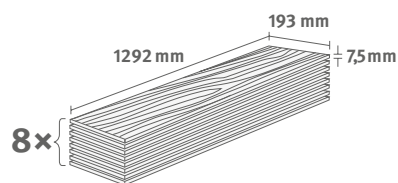

Borovica Carpio tmavá EHD026

Katalógové číslo: **338013**
Objednávkový kód: **4840026**

7,5/33 Classic

Balenie: **1,995 m²**