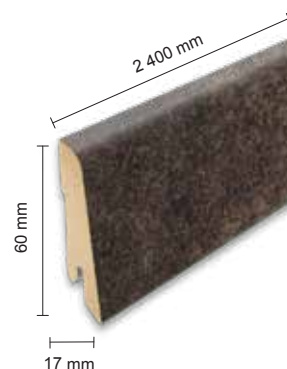

Odporúčaná lišta: **L367**

- montáž na úchyty
- dostupné plastové prvky k lište

Kameň čierny EHD011

Katalógové číslo: **339195**
Objednávkový kód: **4850011**

7,5/33 Large

Balenie: **2,543 m²**

Odporúčaná lišta: **L451**