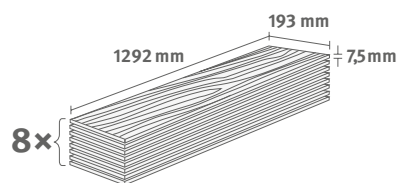

Balenie: **1,995 m²**

Odporúčaná lišta: **L385**

- montáž na úchyty
- dostupné plastové prvky k lište

Borovica Carpio EHD025

Katalógové číslo: **338051**
Objednávkový kód: **4840025**

7,5/33 Classic

Balenie: **1,995 m²**