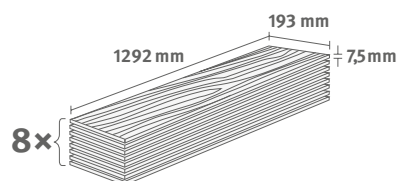

Odporúčaná lišta: **L452**

- montáž na úchyty
- dostupné plastové prvky k lište

Borovica Zappulla EHD021

Katalógové číslo: **338129**
Objednávkový kód: **4840021**

7,5/33 Classic

Balenie: **1,995 m²**

Odporúčaná lišta: **L555**