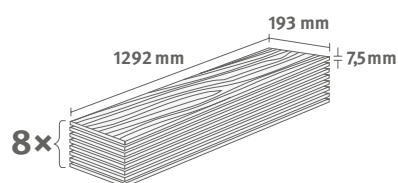

Dub velvet EHD004

Katalógové číslo: **338280**
Objednávkový kód: **4840004**

7,5/33 Classic

Balenie: **1,995 m²**