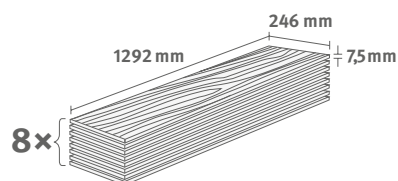

Dub Waltham biely EHD030

Katalógové číslo: **484482**
Objednávkový kód: **4850030**

7,5/33 Large

Balenie: **2,543 m²**