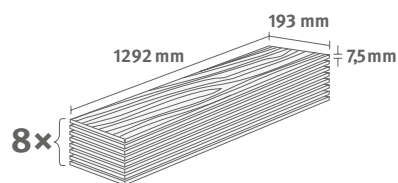

- montáž na úchyty
- dostupné plastové prvky k lište

Dub jemný biely EHD003

Katalógové číslo: **338310**
Objednávkový kód: **4840003**

7,5/33 Classic

Balenie: **1,995 m²**

Odporúčaná lišta: **L245**

- montáž na úchyty
- dostupné plastové prvky k lište