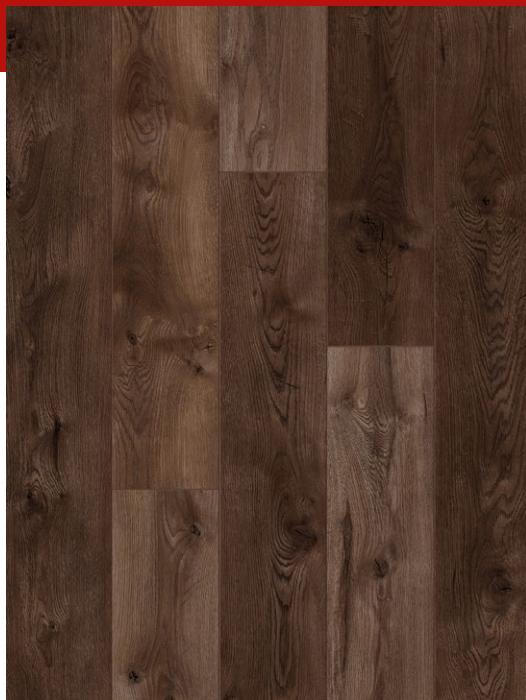

MULTICOLOR

RESIST SPILLS  
UP TO 48H

Vision 4V Rainy Oak

**Rainy Oak** 52788  
1285 x 192 x 8 mm / str. synchro

**Erie Oak** 52791  
1285 x 192 x 8 mm / str. synchro

**Athabasca Oak** 52796  
1285 x 192 x 8 mm / str. synchro