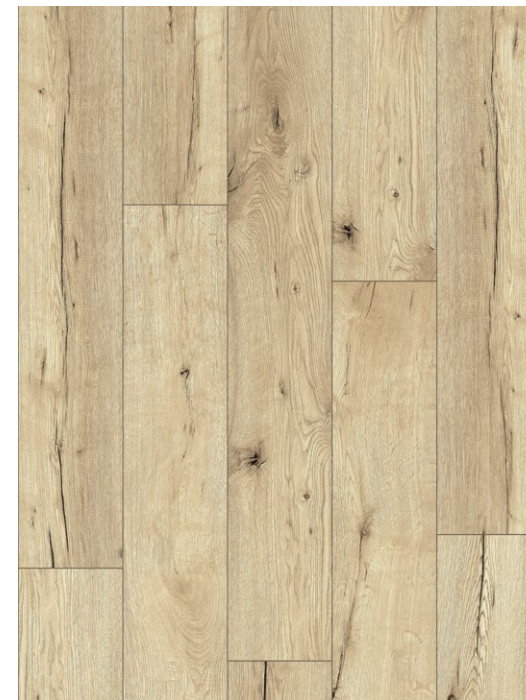

RESIST SPILLS  
UP TO 48H

Master 4V Wisconsin Oak

**Tamagawa Oak** 57298  
1285 x 192 x 8 mm / str. wood gloss

**Wisconsin Oak** 57312  
1285 x 192 x 8 mm / str. wood matt

**Chester Spruce** 57314  
1285 x 192 x 8 mm / str. wood gloss