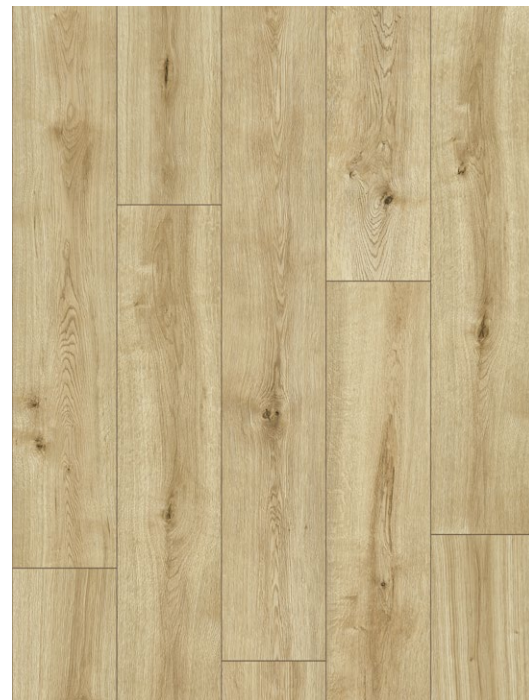

Milano Oak 56689
1285 x 192 x 8 mm / str. wood matt