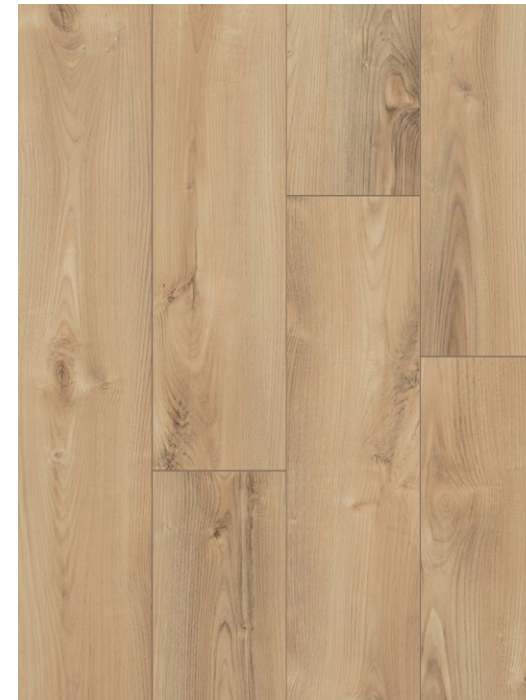

RESIST SPILLS  
UP TO 48H

XXL Horizon Avare

**Avare** 57042  
1790 x 241 x 8 mm / str. wood matt

**Franca** 57043  
1790 x 241 x 8 mm / str. wood matt

**Maringa** 57044  
1790 x 241 x 8 mm / str. wood matt