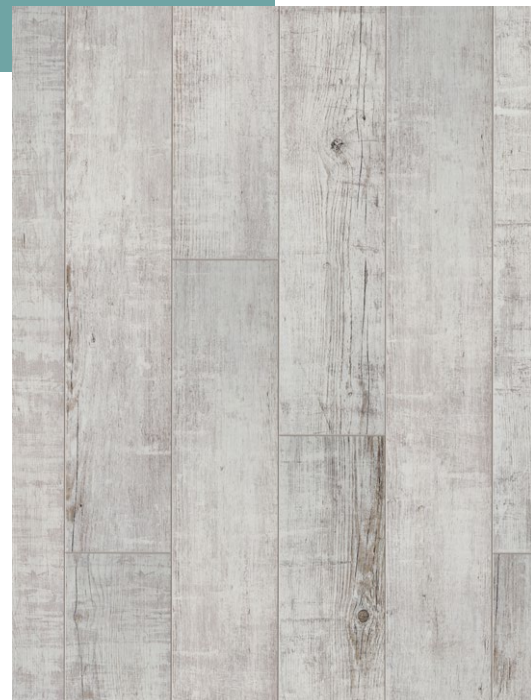

RESIST SPILLS  
UP TO 48H

Galaxy 4V Lozano Oak

**Viviero Spruce** 61504  
1285 x 192 x 8 mm / str. wood matt

**Cobalt Spruce** 61505  
1285 x 192 x 8 mm / str. wood matt

**Gibson Oak** 61506  
1285 x 192 x 8 mm / str. wood matt