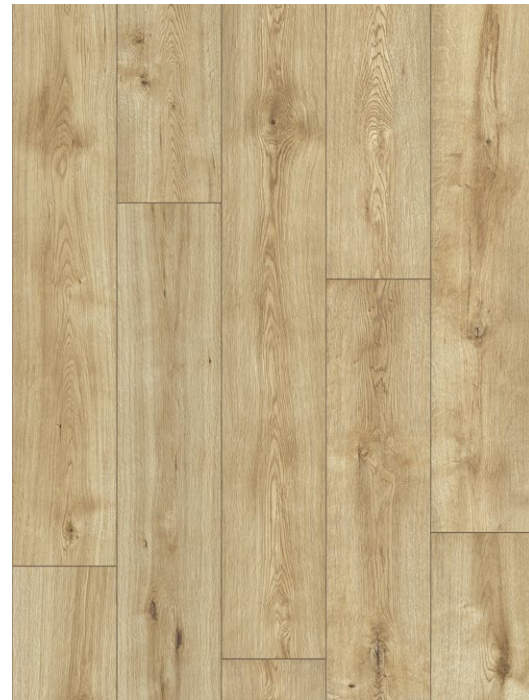

RESIST SPILLS  
UP TO 48H

Charm 4V Livorno Oak

**Evans Oak** 56684  
1285 x 192 x 8 mm / str. wood matt

**Kendari Oak** 56685  
1285 x 192 x 8 mm / str. wood matt

**Lindau Oak** 56686  
1285 x 192 x 8 mm / str. wood gloss