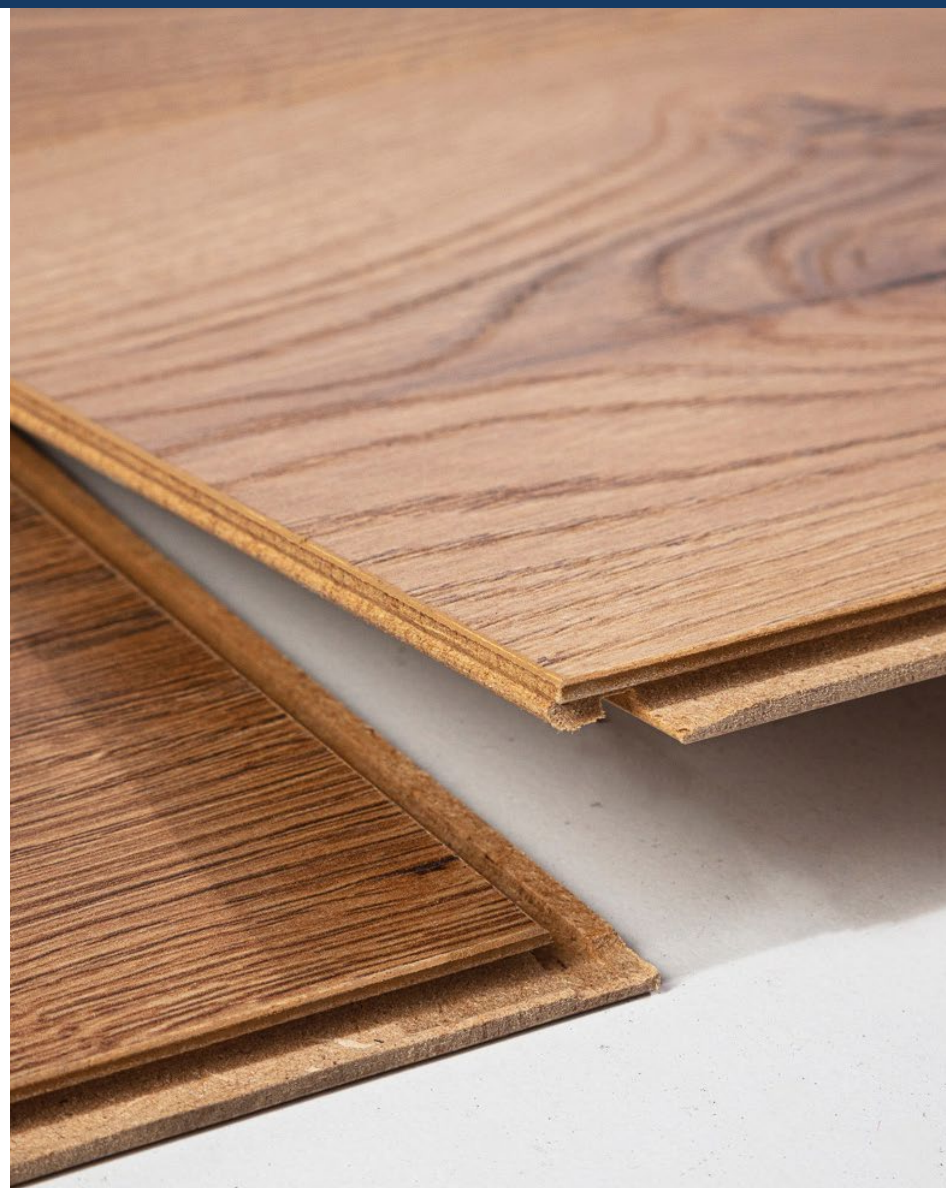

31. megaloc

aqua protect