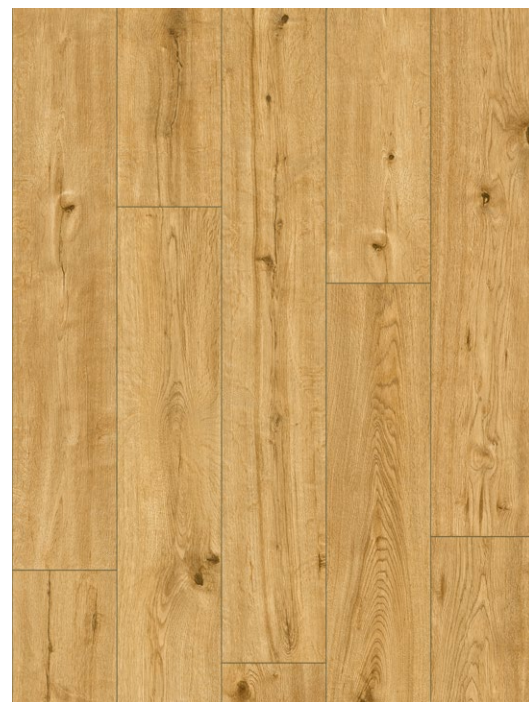

Cortina Oak 62740
1285 x 192 x 8 mm / str. wood matt