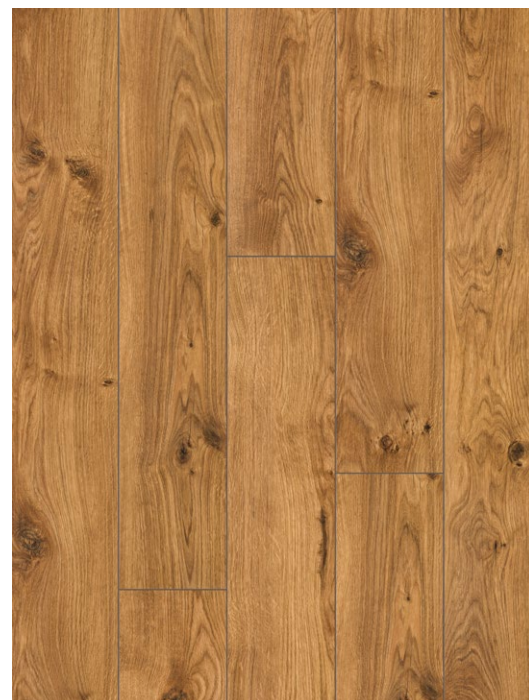

Clifton Oak 61510
1285 x 192 x 8 mm / str. wood gloss