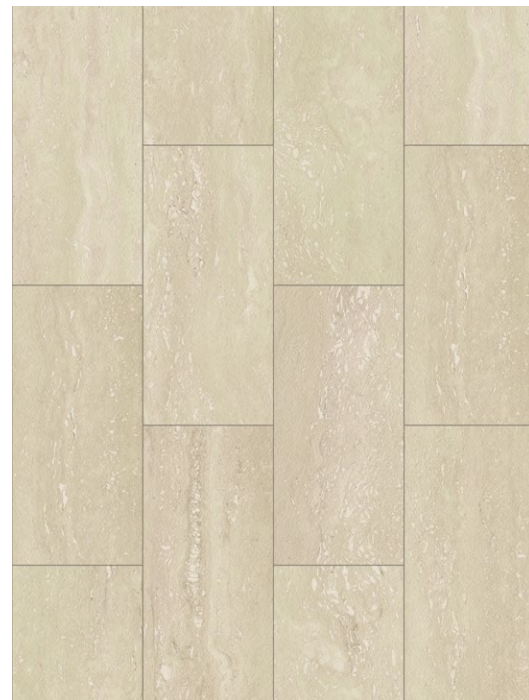

**Screed Graphite** 56026  
604 x 280 x 8 mm / str. stone

**Idian Slate Light** 56027  
604 x 280 x 8 mm / str. stone

**Concrete White** 56028  
604 x 280 x 8 mm / str. stone

**Travertin** 56029  
604 x 280 x 8 mm / str. stone