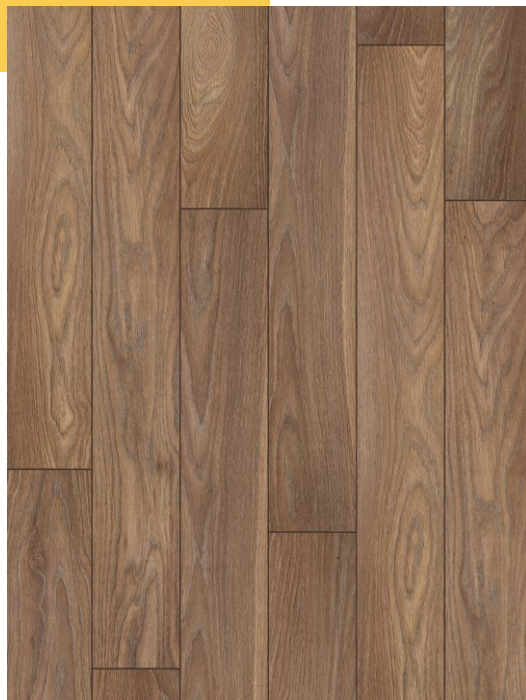

RESIST SPILLS  
UP TO 48H

10

Impression 4V Grenada Oak

**Hamburg Oak** 56578  
1285 x 158 x 10 mm / str. synchro

**Oxford Oak** 56579  
1285 x 158 x 10 mm / str. synchro

**Alicante Oak** 56580  
1285 x 158 x 10 mm / str. synchro